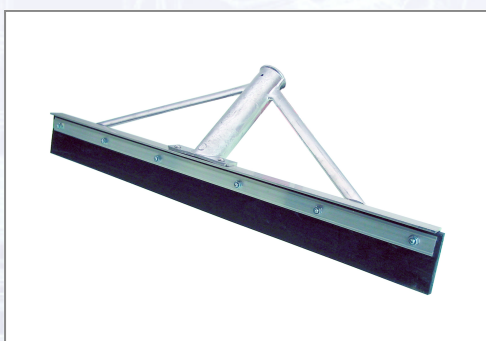

Alu-Gummischieber OHNE Stiel

Art.Nr.	Beschreibung	Einheit
Z42110	Alu-Gummischieber 600x65mm OHNE Stiel	ST

Standorte / Kontakt

GRAZ

Lorencic GmbH Nfg. & Co KG
Puchstraße 208
8055 Graz

Tel.: +43 316 47 25 64-0
Fax: +43 316 47 25 64-77
graz@lorencic.at