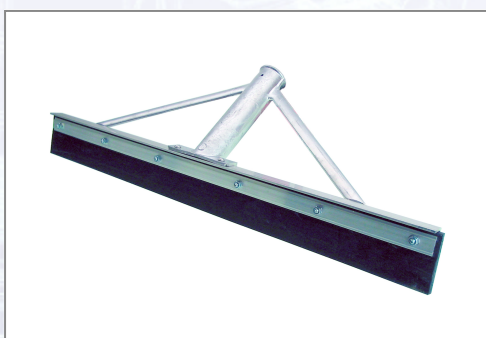

Alu-Gummischieber OHNE Stiel

Art.Nr.	Beschreibung	Einheit
Z42110	Alu-Gummischieber 600x65mm OHNE Stiel	ST

Standorte / Kontakt

GRAZ

Lorencic GmbH Nfg. & Co KG
Puchstraße 208
8055 Graz

Tel.: +43 316 47 25 64-0
Fax: +43 316 47 25 64-77
graz@lorencic.at