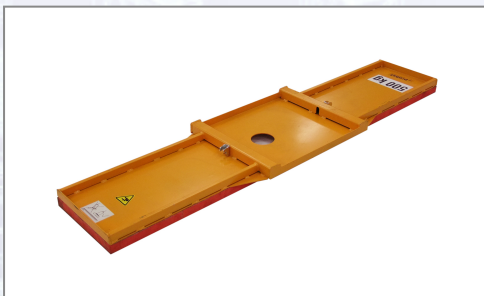

# Placă de aspirație ESP pentru QUICKJET QJ-600-E PROBST

Tragfähigkeit: 500kg, Abmessung: 1400x400mm, Gewicht: 21,0kg.

Art.Nr.	Beschreibung	Einheit
Z42420024	Placă de aspirație QJ-ESP-500-140/40 pentru QUICKJET QJ-600-E PROBST	ST