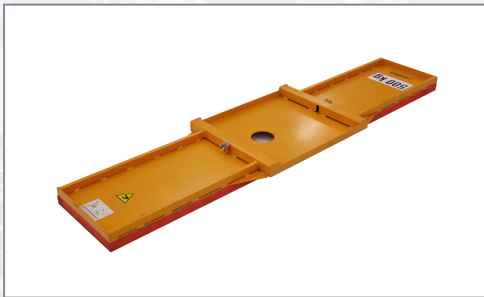

Placă de aspirație ESP pentru QUICKJET QJ-600-E PROBST

Tragfähigkeit: 500kg, Abmessung: 1400x400mm, Gewicht: 21,0kg.

Art.Nr.	Beschreibung	Einheit
Z42420024	Placă de aspirație QJ-ESP-500-140/40 pentru QUICKJET QJ-600-E PROBST	ST