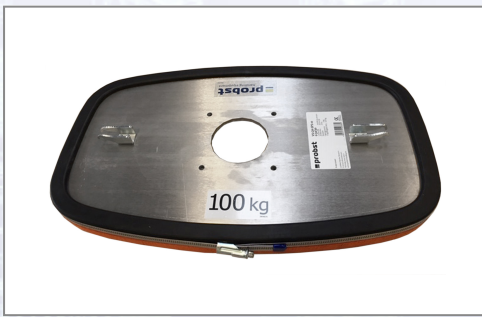

Saugplatte VS-GH-SPS-100-50/30 für SPEEDY VS-S PROBST

Tragfähigkeit: 100 kg, Abmessung: 500 x 300 mm, Gewicht:
2,5 kg.

| Art.Nr. | Beschreibung | Einheit |
|-----------|---|---------|
| Z42710130 | Saugplatte VS-GH-SPS-100-50/30 mit Gegenhalter für SPEEDY VS-140/200 PROBST | ST |