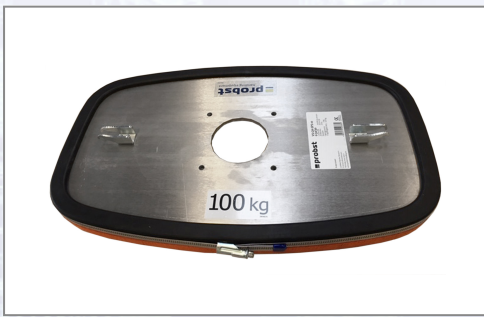

Saugplatte VS-GH-SPS-100-50/30 für SPEEDY VS-S PROBST

Tragfähigkeit: 100 kg, Abmessung: 500 x 300 mm, Gewicht:
2,5 kg.

Art.Nr.	Beschreibung	Einheit
Z42710130	Saugplatte VS-GH-SPS-100-50/30 mit Gegenhalter für SPEEDY VS-140/200 PROBST	ST