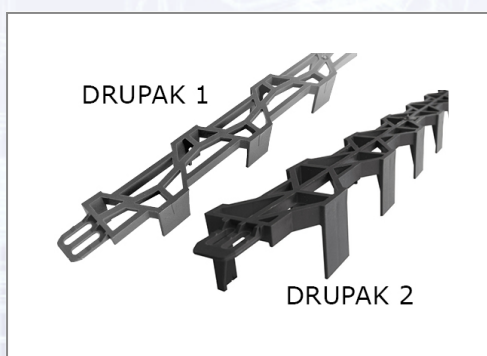

Distanțier DRUPAK

Este un distanțier cu suprafață mare și deosebit de stabil, preponderent pentru armătura inferioară. Este produs din plastic fără PVC, 100 % reciclat. Decupajele din zona superioară și din zona laterală permit o curgere deosebit de bună a betonului. Este potrivit doar în anumite condiții pentru beton aparent și elemente de planșeu. DRUPAK 1: lățime: 36 mm. Începând cu o grosime a stratului de beton de 40 mm recomandăm 40mm DRUPAK 2 (lățime: 46 mm) pentru că are o stabilitate mai bună și se răstoarnă mai greu.

| Art.Nr. | Beschreibung | Einheit |
|------------|--|---------|
| ZDPF402002 | Distanțier DRUPAK 2, 40mm, fără PVC, 2 ml/bucată, îngropat, 60 ml/legătură, 60 legături/palet | BUN |
| ZDPF20200 | Distanțier DRUPAK 1, 20mm, fără PVC, 2 ml/bucată, îngropat, 100 ml/legătură, 60 legături/palet | BUN |
| ZDPF502002 | Distanțier DRUPAK 2, 50mm, fără PVC, 2 ml/bucată, îngropat, 60 ml/legătură, 50 legături/palet | BUN |
| ZDPF35200 | Abstandhalter DRUPAK 1 35mm PVC-frei 2lfm/Stk, gesteckt, 60lfm/Bund, 78Bd/Pal | BUN |
| ZDPF30200 | Distanțier DRUPAK 1, 30mm, fără PVC, 2 ml/bucată, îngropat, 100 ml/legătură, 54 legături/palet | BUN |
| ZDPF25200 | Distanțier DRUPAK 1, 25mm, fără PVC, 2 ml/bucată, îngropat, 100 ml/legătură, 54 legături/palet | BUN |
| ZDPF15200 | Distanțieri DRUPAK 1 15mm non-PVC 2M/buc, gesteckt, 100ML/leg, 60leg/Pal | BUN |