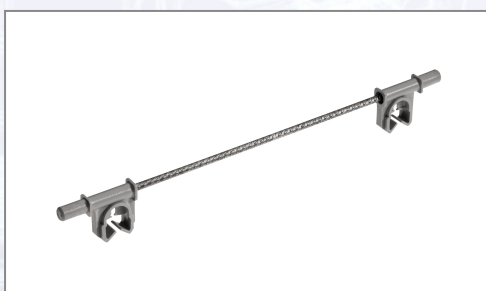

Conector pentru covoare

Este un distanțier prevăzut cu tijă din fier, $d = 5$ mm, pentru asigurarea distanței dintre covoarele de armătură și pentru respectarea acoperirii corecte cu beton până la nivelul cofrajului.

Art.Nr.	Beschreibung	Einheit
ZMV25300	Conector pentru covoare, 300mm, 4-12, pentru 25mm Betond., 100 bucăți/sac, 50 saci/palet	SAC
ZMV25250	Conector pentru covoare, 250mm, 4-12, pentru 25mm Betond., 100 bucăți/sac, 50 saci/palet	SAC
ZMV25200	Conector pentru covoare, 200mm, 4-12, pentru 25mm Betond., 100 bucăți/sac, 50 saci/palet	SAC