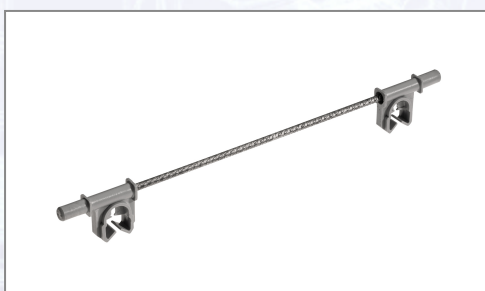

## Conector pentru covoare

Este un distanțier prevăzut cu tijă din fier,  $d = 5$  mm, pentru asigurarea distanței dintre covoarele de armătură și pentru respectarea acoperirii corecte cu beton până la nivelul cofrajului.

Art.Nr.	Beschreibung	Einheit
ZMV25300	Conector pentru covoare, 300mm, 4-12, pentru 25mm Betond., 100 bucăți/sac, 50 saci/palet	SAC
ZMV25250	Conector pentru covoare, 250mm, 4-12, pentru 25mm Betond., 100 bucăți/sac, 50 saci/palet	SAC
ZMV25200	Conector pentru covoare, 200mm, 4-12, pentru 25mm Betond., 100 bucăți/sac, 50 saci/palet	SAC