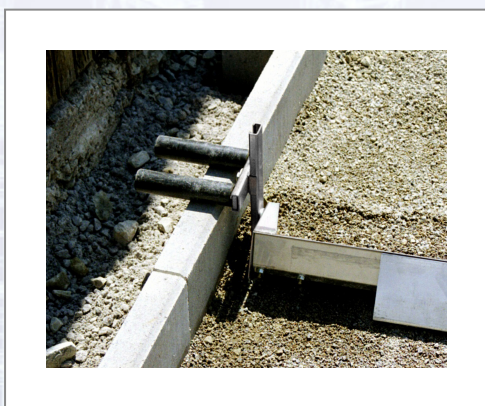

Set de role pentru EASYPLAN EP-UNI PROBST

Pot fi montate și ulterior.

Art.Nr.	Beschreibung	Einheit
Z41000165	Set de role EP-UNI-RS pentru EASYPLAN EP-UNI PROBST	ST

Standorte / Kontakt

GRAZ

Lorencic GmbH Nfg. & Co KG
Puchstraße 208
8055 Graz