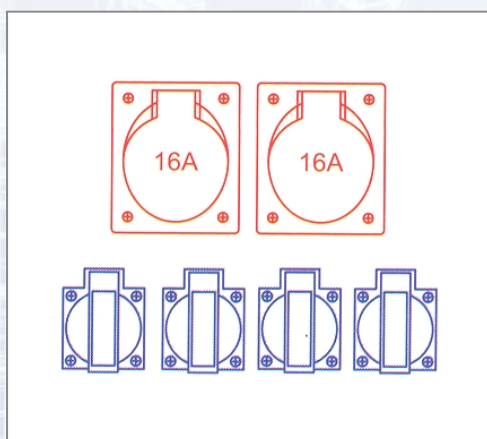

## Distribuitor Spitz 9474070 executat integral din cauciuc

Intrare: 2m de cablu H07RN-F 5G2,5mm<sup>2</sup> negru, cu ștecher 16A, 5p, 400V. Ieșire: 2 prize CEE de 16A, 5p, 400V, neasigurate, 4 prize SK de 16A, 250V. Siguranță: 1 Fi de 40A/4/0,03A - peste toate ieșirile, 2 LS, 16A, 1p-C.

Art.Nr.	Beschreibung	Einheit
Z9474070	Distribuitor Spitz executat integral din cauciuc, 2 x 16/5, 4 prize de siguranță LTG	ST