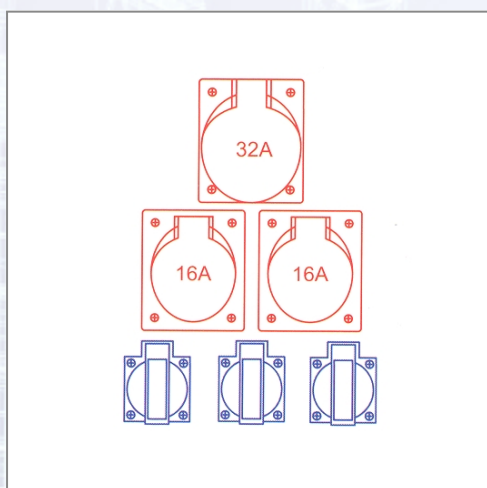

Distribuitor Spitz 9474085 executat integral din cauciuc

Intrare: 1 ștecher CEE pentru aparate, de 32A, 5p, 400V.
Ieșire: 1 priză CEE de 32A, 5p, 400V, neasigurată, 2 prize CEE de 16A, 5p, 400V, asigurate, 3 prize SK de 16A, 250V.
Siguranță: 1 Fi de 40A/4/0,03A - peste toate ieșirile, 1 LS 16A, 3p-C, 3 LS, 16A, 1p-C.

Art.Nr.	Beschreibung	Einheit
Z9474085	Distribuitor Spitz executat integral din cauciuc, 1 x 32/5, 2 x 16/5, 3 prize de siguranță, 1 FI 40A/4/0,03A	ST

Standorte / Kontakt

GRAZ

Lorencic GmbH Nfg. & Co KG
Puchstraße 208
8055 Graz