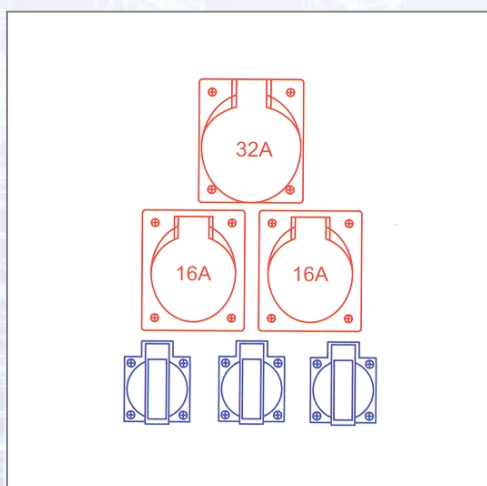

Distribuitor Spitz 9474085 executat integral din cauciuc

Intrare: 1 ștecher CEE pentru aparate, de 32A, 5p, 400V.
Ieșire: 1 priză CEE de 32A, 5p, 400V, neasigurată, 2 prize CEE de 16A, 5p, 400V, asigurate, 3 prize SK de 16A, 250V.
Siguranță: 1 Fi de 40A/4/0,03A - peste toate ieșirile, 1 LS 16A, 3p-C, 3 LS, 16A, 1p-C.

Art.Nr.	Beschreibung	Einheit
Z9474085	Distribuitor Spitz executat integral din cauciuc, 1 x 32/5, 2 x 16/5, 3 prize de siguranță, 1 FI 40A/4/0,03A	ST

Standorte / Kontakt

GRAZ

Lorencic GmbH Nfg. & Co KG
Puchstraße 208
8055 Graz