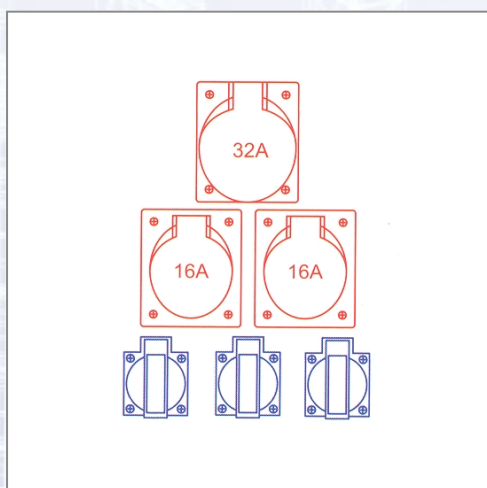

Distribuitor Spitz 9474080 executat integral din cauciuc

Intrare: 2m de cablu 5G6, cu ștecher CEE de 32A, 5p, 400V.
Ieșire: 1 priză CEE de 32A, 5p, 400V, 2 prize CEE de 16A, 5p, 400V, 3 prize cu contact de protecție de 16A, 250V. Siguranță: 1 LS, 16A, 3p-C, 3 LS, 16A, 1p-C, 1 Fi-term, 40A/4/0,03A.

Art.Nr.	Beschreibung	Einheit
Z9474080	Distribuitor Spitz executat integral din cauciuc, 1 x 32/5, 2 x 16/5, 3 prize de siguranță	ST

Standorte / Kontakt

GRAZ

Lorencic GmbH Nfg. & Co KG
Puchstraße 208
8055 Graz