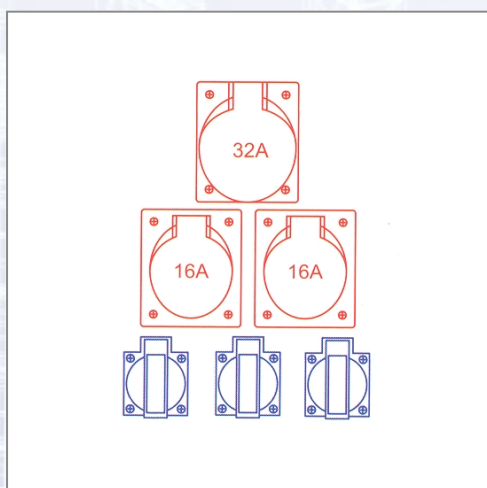

# Distribuitor Spitz 9474080 executat integral din cauciuc

Intrare: 2m de cablu 5G6, cu ștecher CEE de 32A, 5p, 400V.  
Ieșire: 1 priză CEE de 32A, 5p, 400V, 2 prize CEE de 16A, 5p, 400V, 3 prize cu contact de protecție de 16A, 250V. Siguranță: 1 LS, 16A, 3p-C, 3 LS, 16A, 1p-C, 1 Fi-term, 40A/4/0,03A.

Art.Nr.	Beschreibung	Einheit
Z9474080	Distribuitor Spitz executat integral din cauciuc, 1 x 32/5, 2 x 16/5, 3 prize de siguranță	ST