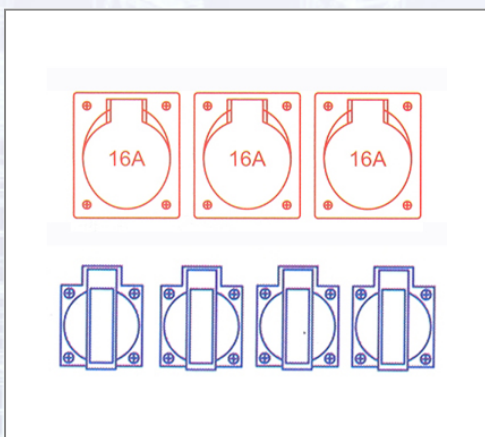

Distribuitor Spitz 9474494 executat integral din cauciuc

Intrare: 2m de cablu 5G2,5, cu ștecher CEE de 16A, 5p, 400V.
Ieșire: 3 prize CEE de 16A, 5p, 400V, 4 prize cu contact de protecție, de 16A, 250V. Siguranță: 2 LS, 16A, 1p-C, 1 Fi-40/4/0,03A.

Art.Nr.	Beschreibung	Einheit
Z9474494	Distribuitor din cauciuc plin Spitz 3x16/5 4xSSD	ST

Standorte / Kontakt

GRAZ

Lorencic GmbH Nfg. & Co KG
Puchstraße 208
8055 Graz

Tel.: +43 316 47 25 64-0
Fax: +43 316 47 25 64-77
graz@lorencic.at