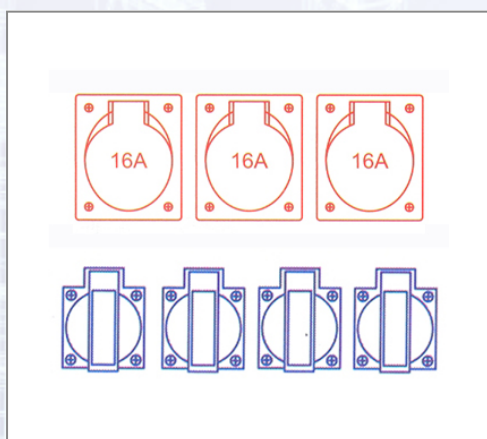

Distribuitor Spitz 9474494 executat integral din cauciuc

Intrare: 2m de cablu 5G2,5, cu ștecher CEE de 16A, 5p, 400V.
Ieșire: 3 prize CEE de 16A, 5p, 400V, 4 prize cu contact de protecție, de 16A, 250V. Siguranță: 2 LS, 16A, 1p-C, 1 Fi-40/4/0,03A.

Art.Nr.	Beschreibung	Einheit
Z9474494	Distribuitor din cauciuc plin Spitz 3x16/5 4xSSD	ST

Standorte / Kontakt

GRAZ

Lorencic GmbH Nfg. & Co KG
Puchstraße 208
8055 Graz

Tel.: +43 316 47 25 64-0
Fax: +43 316 47 25 64-77
graz@lorencic.at