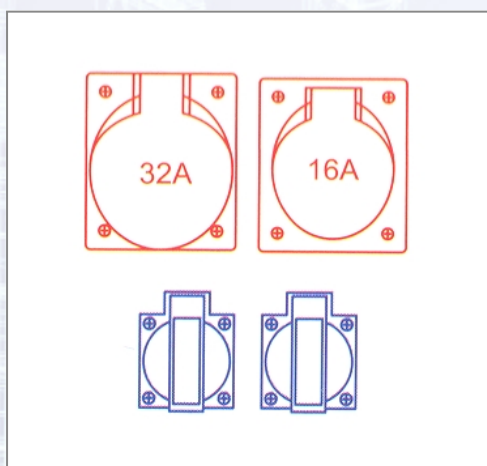

Distribuitor Imst 90301090 executat din plastic

Intrare: ștecher CEE pentru aparate, de 32A, 5p, 400V. Ieșire: 1 priză CEE de 32A, 5p, 400V, 1 priză CEE de 16A, 5p, 400V. 2 prize cu contact de protecție, de 16A, 250V. Siguranță: 1 LS, 16A, 3p-C, 1LS, 16A, 1p-C, 1 Fi-term. 40A/4/0,03A - peste toate ieșirile.

Art.Nr.	Beschreibung	Einheit
Z90301090	Distribuitor Imst executat din plastic, 1 x 5/32, 1 x 5/16, 2 prize de siguranță, 1 x FI 40A/0,03	ST

Standorte / Kontakt

GRAZ

Lorencic GmbH Nfg. & Co KG
Puchstraße 208
8055 Graz