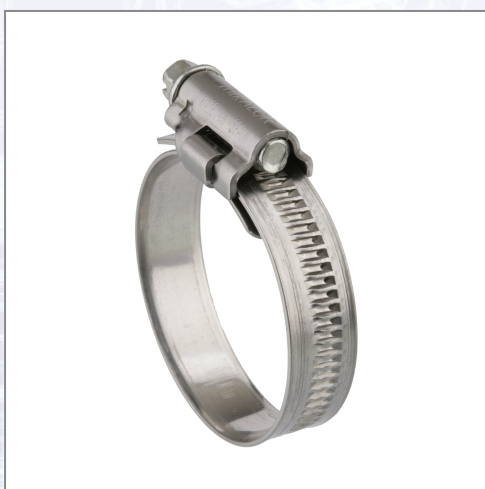

## Clema de furtun

Bandă cu surub din oțel zincat, crom VI fără, DIN 3017-A1,  
surub hexagonal cu Phillips.

Art.Nr.	Beschreibung	Einheit
Z798209	Clema furtun 50-70mm, latime de banda 12mm, 50buc/cutie	ST
Z798208	Schlauchklemme 40-60mm, Bandbreite 12mm, 50Stk/Kart	ST
Z798206	Clema furtun 25-40mm, latime de banda 12mm, 50buc/cutie	ST
Z798205	Colier furtun 20-32mm, latime 12mm, 50buc/cutie	ST
Z798103	Colier furtun 12-22mm, latime 9mm, 200buc/cutie	ST