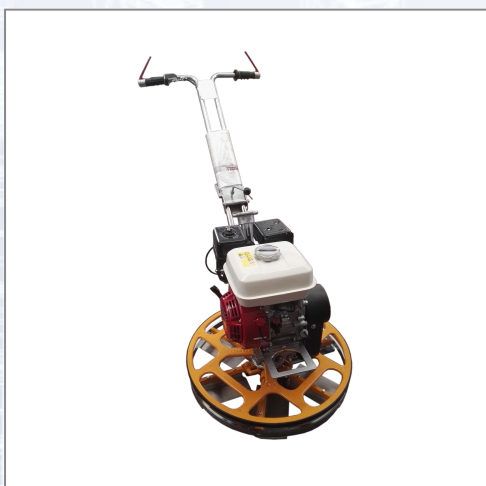

Masina de slefuit BARIKELL MOSKITO 60 - Benzină - 6 lame

Mistrie cu inel de stabilizare si brat de ghidare pliabil. Sunt special concepute pentru a lucra în colturi. Cele 6 aripi asigură o slefuire rapidă si eficientă a betonului. Specificatii: Diametru: 600 mm, motor pe benzină HONDA GX160 5,5 CP, greutate: 51 kg.

Art.Nr.	Beschreibung	Einheit
Z003021	Masina de slefuit BARIKELL MOSKITO 60, d=600mm, 6 aripi, cu motor pe benzina HONDA 5,5PS	ST

Standorte / Kontakt

GRAZ

Lorencic GmbH Nfg. & Co KG
Puchstraße 208
8055 Graz