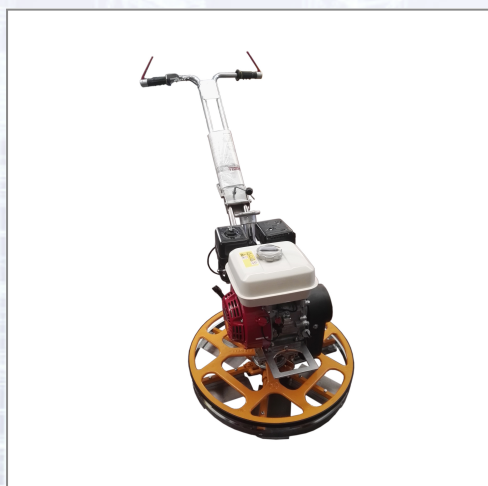

Masina de slefuit BARIKELL MOSKITO 60 - Benzină - 6 lame

Mistrie cu inel de stabilizare si brat de ghidare pliabil. Sunt special concepute pentru a lucra în colturi. Cele 6 aripi asigură o slefuire rapidă si eficientă a betonului. Specificatii: Diametru: 600 mm, motor pe benzină HONDA GX160 5,5 CP, greutate: 51 kg.

Art.Nr.	Beschreibung	Einheit
Z003021	Masina de slefuit BARIKELL MOSKITO 60, d=600mm, 6 aripi, cu motor pe benzina HONDA 5,5PS	ST

Standorte / Kontakt

GRAZ

Lorencic GmbH Nfg. & Co KG
Puchstraße 208
8055 Graz