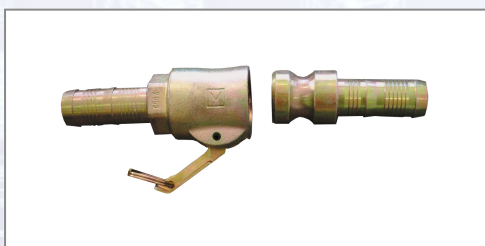

# Cuplaj pentru furtun mortar cu duza 25 mm

Art.Nr.	Beschreibung	Einheit
Z1991X	Cuplaj cu mufă tată de 25mm, LW24	ST
Z1990X	Cuplaj cu mufă mamă de 25mm, LW24, cu garnitura	ST