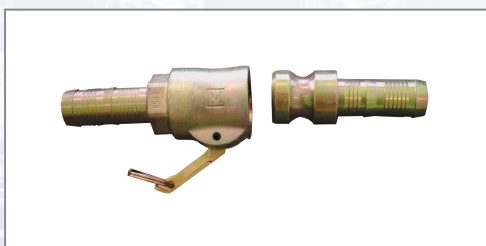

Cuplaj pentru furtun mortar cu duza 25 mm

Art.Nr.	Beschreibung	Einheit
Z1991X	Cuplaj cu mufă tată de 25mm, LW24	ST
Z1990X	Cuplaj cu mufă mamă de 25mm, LW24, cu garnitura	ST

Standorte / Kontakt

GRAZ

Lorencic GmbH Nfg. & Co KG
Puchstraße 208
8055 Graz