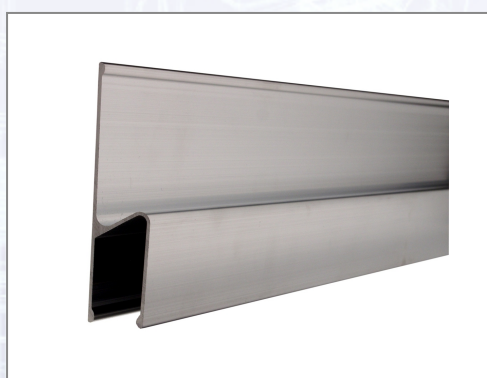

Cardă H

Structură

ușoară.

Art.Nr.	Beschreibung	Einheit
Z382300	Cardă manuală H, mod de execuție ușor 2605, 300cm/bucată	ST
Z382250	Cardă manuală H, mod de execuție ușor 2605, 250cm/bucată	ST
Z382220	Cardă manuală H, mod de execuție ușor 2605, 220cm/bucată	ST
Z382200	Cardă manuală H, mod de execuție ușor 2605, 200cm/bucată	ST
Z382180	Cardă manuală H, mod de execuție ușor 2605, 180cm/bucată	ST
Z382150	Cardă manuală H, mod de execuție ușor 2605, 150cm/bucată	ST
Z382120	Cardă manuală H, mod de execuție ușor 2605, 120cm/bucată	ST
Z382100	Cardă manuală H, mod de execuție ușor 2605, 100cm/bucată	ST