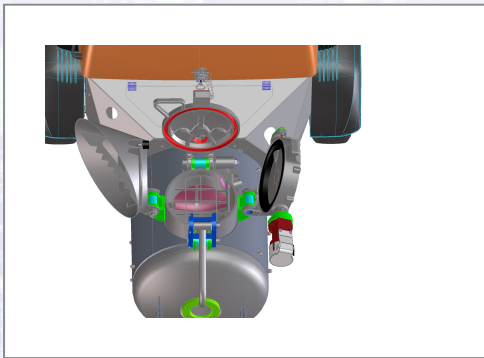

# Silodeckel für EstrichBoy DC 450/DC 260

Art.Nr.	Beschreibung	Einheit
Z546865	Silodeckel m. Flanschanbau inkl. Knebelverschluss f. EB DC 450/DC 260 u. PM M740	ST