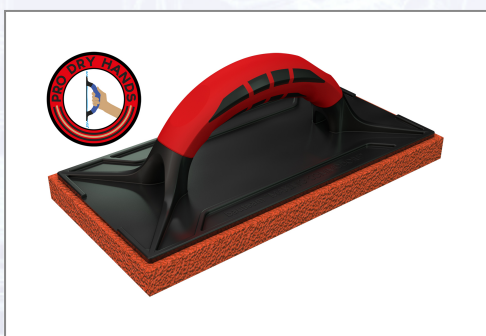

Drișcă oranj dură

Drișcă oranj dură, cu material de uzură cauciuc spongios.

Art.Nr.	Beschreibung	Einheit
Z22645KO	Drișcă COMMODORE oranj, dură, 280 x 140 x 20mm, cu material de uzură, UA65	ST

Standorte / Kontakt