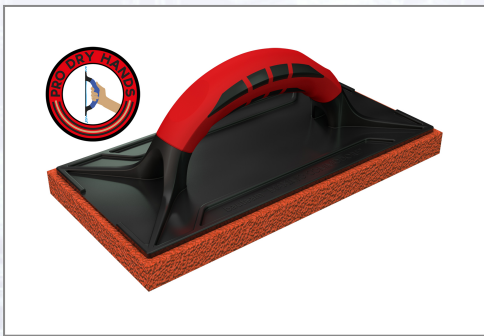

Drișcă oranj dură

Drișcă oranj dură, cu material de uzură cauciuc spongios.

| Art.Nr. | Beschreibung | Einheit |
|----------|--|---------|
| Z22645KO | Drișcă COMMODORE oranj, dură, 280 x 140 x 20mm, cu material de uzură, UA65 | ST |