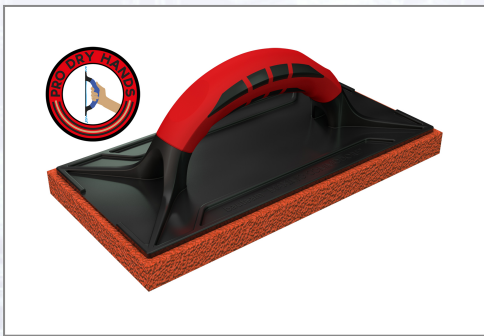

Drișcă oranj dură

Drișcă oranj dură, cu material de uzură cauciuc spongios.

Art.Nr.	Beschreibung	Einheit
Z22645KO	Drișcă COMMODORE oranj, dură, 280 x 140 x 20mm, cu material de uzură, UA65	ST

Standorte / Kontakt