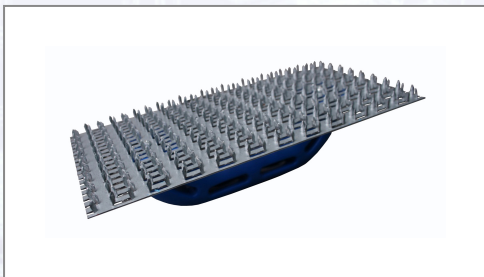

Putzkratzer mit Griff

Art.Nr.	Beschreibung	Einheit
Z01418	Drișcă pentru răzuit tencuiala 245x130mm ,30buc/cutie	ST

Standorte / Kontakt

GRAZ

Lorencic GmbH Nfg. & Co KG
Puchstraße 208
8055 Graz

Tel.: +43 316 47 25 64-0
Fax: +43 316 47 25 64-77
graz@lorencic.at