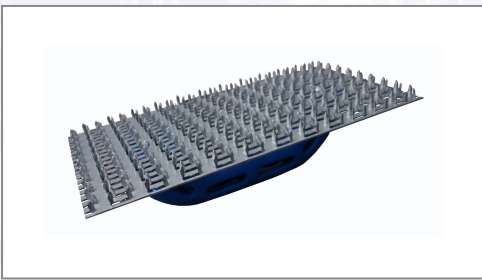

Putzkratzer mit Griff

Art.Nr.	Beschreibung	Einheit
Z01418	Drișcă pentru răzuit tencuiala 245x130mm ,30buc/cutie	ST

Standorte / Kontakt

GRAZ

Lorencic GmbH Nfg. & Co KG
Puchstraße 208
8055 Graz

Tel.: +43 316 47 25 64-0
Fax: +43 316 47 25 64-77
graz@lorencic.at