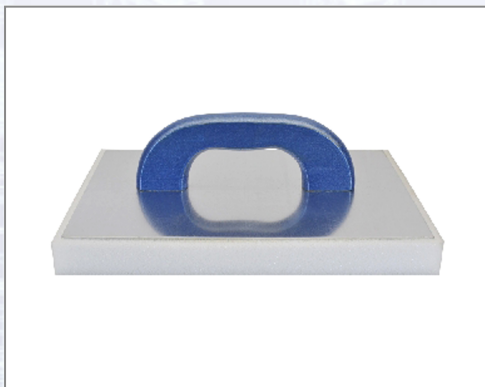

## Placă plutitoare din aluminiu cu acoperire din poli,

Plutitor

din

aluminiu.

Art.Nr.	Beschreibung	Einheit
Z20301	Drișcă din aluminiu, 300x220mm, cu burete fin ca material de uzură 30 mm UA10	ST