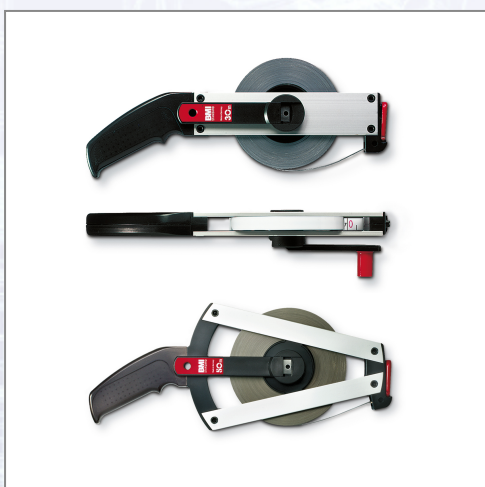

## Ruletă din oțel cu cadru standard

Vopsită în alb, gradată în mm, cu început de bandă BF.

Art.Nr.	Beschreibung	Einheit
Z501034050BF	Ruletă cadru standard, 50m, din oțel alb lăcuit, cu început de bandă BF	ST
Z501024030BF	Ruletă cadru standard, 30m, din oțel alb lăcuit, cu început de bandă BF	ST