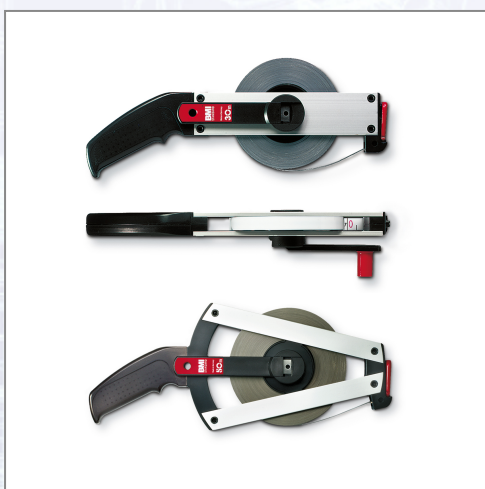

Ruletă din oțel cu cadru standard

Vopsită în alb, gradată în mm, cu început de bandă BF.

| Art.Nr. | Beschreibung | Einheit |
|--------------|---|---------|
| Z501034050BF | Ruletă cadru standard, 50m, din oțel alb lăcuit, cu început de bandă BF | ST |
| Z501024030BF | Ruletă cadru standard, 30m, din oțel alb lăcuit, cu început de bandă BF | ST |