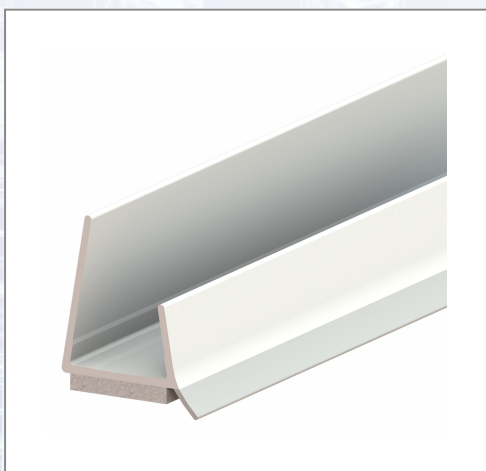

Profil legatura tamplarie/gips-carton 12,5 mm, 2,5 ml/bara, 50

bare/cutie

Art.Nr.	Beschreibung	Einheit
Z3741250LO	Profil legatura tamplarie/gips-carton 12,5mm, 2,5ml/bara, 50bare/cutie	STA

Standorte / Kontakt