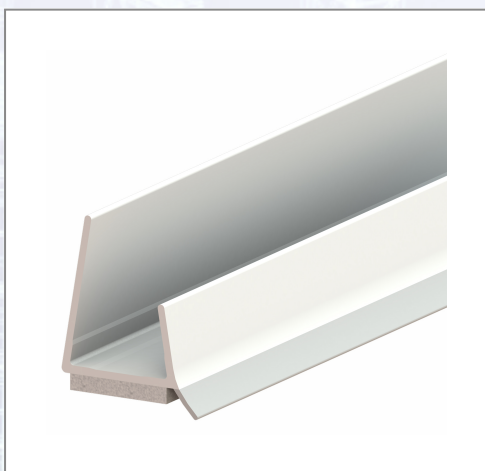

Profil legatura tamplarie/gips-carton 12,5 mm, 2,5 ml/bara, 50

bare/cutie

Art.Nr.	Beschreibung	Einheit
Z3741250LO	Profil legatura tamplarie/gips-carton 12,5mm, 2,5ml/bara, 50bare/cutie	STA

Standorte / Kontakt