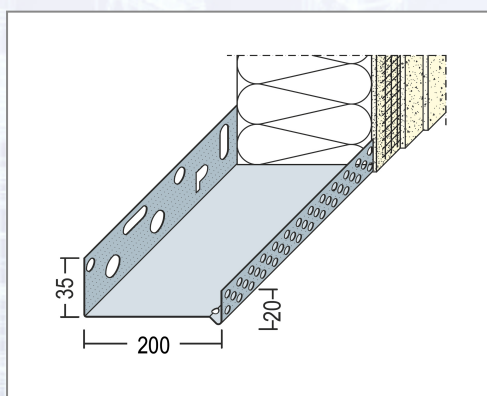

Profile soclu-jgheab PROTEKTOR, din aluminiu, pentru suprafețe

Profile pentru socluri, sub formă de jgheab, pentru sistemele WDV, adaptate diferitelor grosimi ale materialelor izolatoare.

Art.Nr.	Beschreibung	Einheit
Z490820	Profil soclu-jgheab WDVS, din aluminiu, 200mm, 90820 (9218), 2,50 ml/bară, 6 bare/legătură	M
Z490818	Profil soclu-jgheab WDVS, din aluminiu, 180mm, 90818 (9216), 2,50 ml/bară, 6 bare/legătură	M
Z490816	Profil soclu-jgheab WDVS, din aluminiu, 160mm, 90816 (9214), 2,50 ml/bară, 6 bare/legătură	M
Z490814	Profil soclu-jgheab WDVS, din aluminiu, 140mm, 90814 (9213), 2,50 ml/bară, 6 bare/legătură	M
Z490812	Profil soclu-jgheab WDVS, din aluminiu, 120mm, 90812 (9212), 2,50 ml/bară, 6 bare/legătură	M
Z490810	Profil soclu-jgheab WDVS, din aluminiu, 100mm, 90810 (9150), 2,50 ml/bară, 10 bare/legătură	M
Z490608	Profil soclu-jgheab WDVS, din aluminiu, 80mm, 90608 (9148), 2,50 ml/bară, 10 bare/legătură	M

04/2025

Z490606	Profil soclu-jgheab WDVS, din aluminiu, 60mm, 90606 (9146), 2,50 ml/bară, 10 bare/legătură	M
Z490605	Profil soclu-jgheab WDVS, din aluminiu, 50mm, 90605 (9145), 2,50 ml/bară, 10 bare/legătură	M
Z490604	Profil soclu-jgheab WDVS, din aluminiu, 40mm, 90604 (9144), 2,50 ml/bară, 10 bare/legătură	M
Z490603	Profil soclu-jgheab WDVS, din aluminiu, 30mm, 90603 (9143), 2,50 ml/bară 10bare/legătură	M