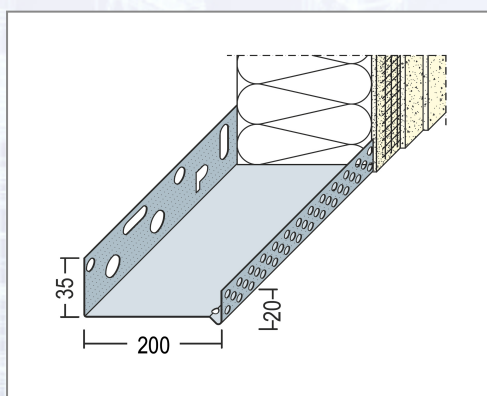

Profile soclu-jgheab PROTEKTOR, din aluminiu, pentru suprafețe

Profile pentru socluri, sub formă de jgheab, pentru sistemele WDV, adaptate diferitelor grosimi ale materialelor izolatoare.

Art.Nr.	Beschreibung	Einheit
Z490820	Profil soclu-jgheab WDVS, din aluminiu, 200mm, 90820 (9218), 2,50 ml/bară, 6 bare/legătură	M
Z490818	Profil soclu-jgheab WDVS, din aluminiu, 180mm, 90818 (9216), 2,50 ml/bară, 6 bare/legătură	M
Z490816	Profil soclu-jgheab WDVS, din aluminiu, 160mm, 90816 (9214), 2,50 ml/bară, 6 bare/legătură	M
Z490814	Profil soclu-jgheab WDVS, din aluminiu, 140mm, 90814 (9213), 2,50 ml/bară, 6 bare/legătură	M
Z490812	Profil soclu-jgheab WDVS, din aluminiu, 120mm, 90812 (9212), 2,50 ml/bară, 6 bare/legătură	M
Z490810	Profil soclu-jgheab WDVS, din aluminiu, 100mm, 90810 (9150), 2,50 ml/bară, 10 bare/legătură	M
Z490608	Profil soclu-jgheab WDVS, din aluminiu, 80mm, 90608 (9148), 2,50 ml/bară, 10 bare/legătură	M

Z490606	Profil soclu-jgheab WDVS, din aluminiu, 60mm, 90606 (9146), 2,50 ml/bară, 10 bare/legătură	M
Z490605	Profil soclu-jgheab WDVS, din aluminiu, 50mm, 90605 (9145), 2,50 ml/bară, 10 bare/legătură	M
Z490604	Profil soclu-jgheab WDVS, din aluminiu, 40mm, 90604 (9144), 2,50 ml/bară, 10 bare/legătură	M
Z490603	Profil soclu-jgheab WDVS, din aluminiu, 30mm, 90603 (9143), 2,50 ml/bară 10bare/legătură	M