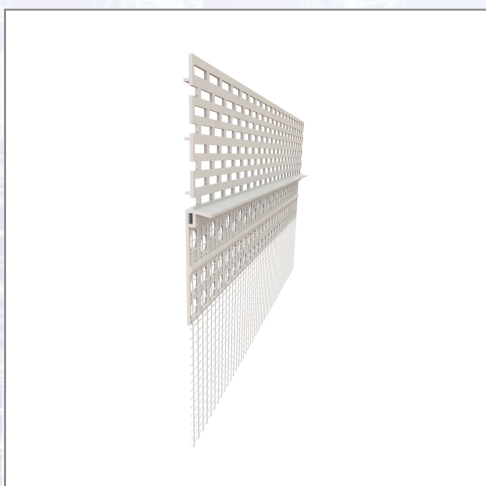

Profil LORENCIC pentru aerisire posteroară a acoperișului

Este un profil pentru aerisire posteroară, din PVC, cu țesătură WDVS, și se folosește ca profil de închidere a acoperișurilor reci.

Art.Nr.	Beschreibung	Einheit
Z9224LO	Profil pentru aerisirea acoperișului, din PVC, cu țesătură, 2,5 ml/bară, 25 bare/cutie, 20 cutii/palet	STA