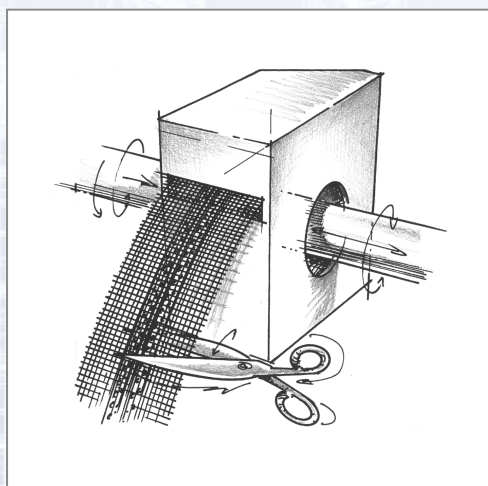

Colțare LORENCIC de fixare, din PVC, cu țesătură

Este un profil din plastic cașerat cu țesătură VWS ca ghidaj
ajutător și realizarea curată a colțurilor clădirilor. Colțar-rolă
flexibil, cu țesătură WDVS, cu laturi cu lățimea de 125 x 125
mm, 50 ml/rolă, 1 rolă/cutie, 30 cutii/palet.

Art.Nr.	Beschreibung	Einheit
Z5901907	Vinclu-colțar din PVC, flexibil, cu țesătură WDVS, cu laturi cu lățimea de 125 x 125mm, 50 ml/rolă, 1 rolă/cutie , 30cut/palet	ROL

Standorte / Kontakt

GRAZ

Lorencic GmbH Nfg. & Co KG
Puchstraße 208
8055 Graz