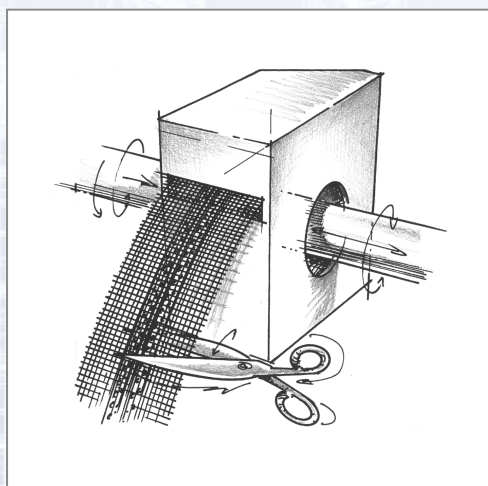

# Colțare LORENCIC de fixare, din PVC, cu țesătură

Este un profil din plastic cașerat cu țesătură VWS ca ghidaj  
ajutător și realizarea curată a colțurilor clădirilor. Colțar-rolă  
flexibil, cu țesătură WDVS, cu laturi cu lățimea de 125 x 125  
mm, 50 ml/rolă, 1 rolă/cutie, 30 cutii/palet.

Art.Nr.	Beschreibung	Einheit
Z5901907	Vinclu-colțar din PVC, flexibil, cu țesătură WDVS, cu laturi cu lățimea de 125 x 125mm, 50 ml/rolă, 1 rolă/cutie , 30cut/palet	ROL