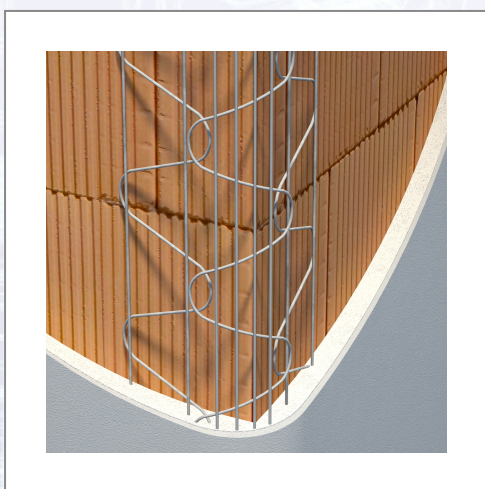

Widra® APR

Colțar-vinclu din sârmă pentru colțuri rotunjite, pentru exterior.
Zincat. UA 40 bucăți = 118ml/cutie.

Art.Nr.	Beschreibung	Einheit
Z7016	Widra APR, pentru colțuri rotunjite, zincat, 2,95 ml/bară, 40 bare/cutie, 20 cutii/palet	STA