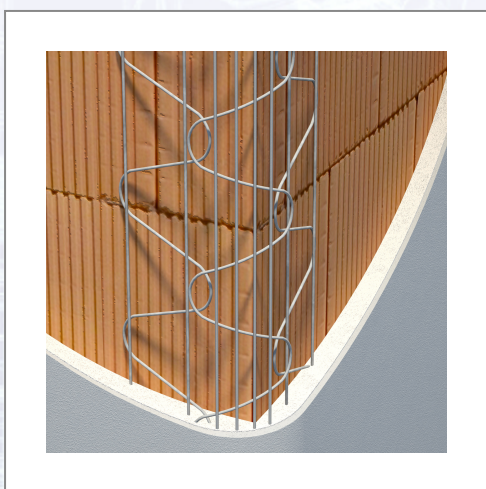

Widra® APR

Colțar-vinclu din sârmă pentru colțuri rotunjite, pentru exterior.
Zincat. UA 40 bucăți = 118ml/cutie.

Art.Nr.	Beschreibung	Einheit
Z7016	Widra APR, pentru colțuri rotunjite, zincat, 2,95 ml/bară, 40 bare/cutie, 20 cutii/palet	STA