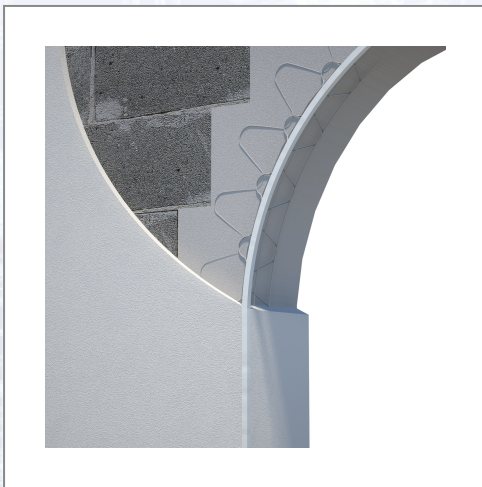

## Widra® APBK

Este un colțar-vinclu din sârmă, cu muchie acoperită cu plastic, pentru arce și construcții în formă de arc, pentru exterior. Zincat, prevăzut cu muchie din plastic, livrabil în culorile alb și bej. UA 25 buc = 73,75 ml/cutie.