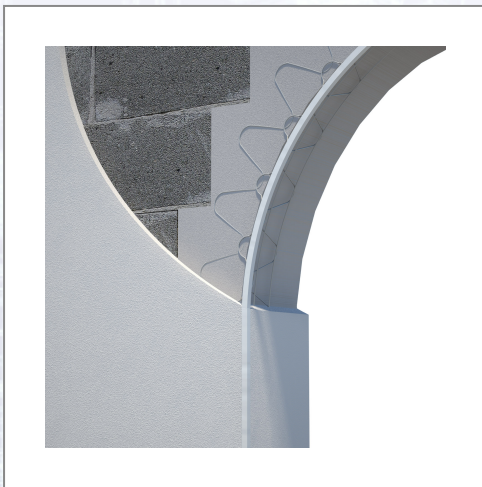

Widra® APBK

Este un colțar-vinclu din sârmă, cu muchie acoperită cu plastic, pentru arce și construcții în formă de arc, pentru exterior. Zincat, prevăzut cu muchie din plastic, livrabil în culorile alb și bej. UA 25 buc = 73,75 ml/cutie.