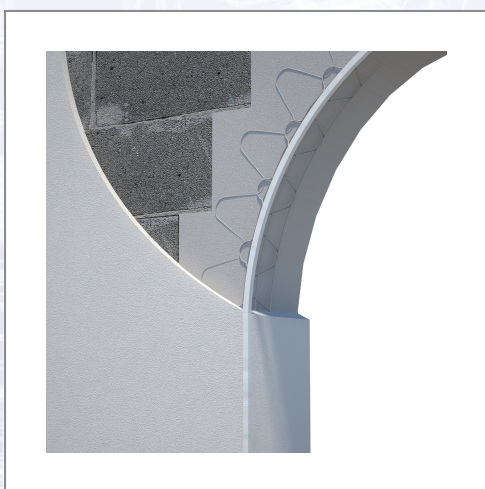

Widra® APBK

Este un colțar-vinclu din sârmă, cu muchie acoperită cu plastic, pentru arce și construcții în formă de arc, pentru exterior. Zincat, prevăzut cu muchie din plastic, livrabil în culorile alb și bej. UA 25 buc = 73,75 ml/cutie.