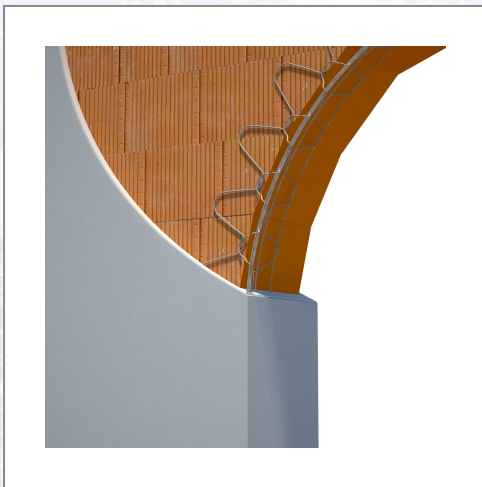

## Widra® APB

Este un colțar-vinclu din sârmă pentru arce și pentru construcții în formă de arc, pentru exterior. Zincat. UA 40 buc = 118 ml/cutie.

Art.Nr.	Beschreibung	Einheit
Z7018	Widra APB, zincat, 2,95 ml/bară, 40 bare/cutie, 20 cutii/palet	STA