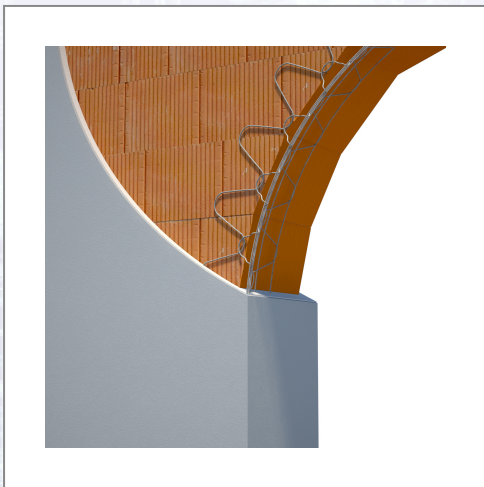

Widra® APB

Este un colțar-vinclu din sârmă pentru arce și pentru construcții în formă de arc, pentru exterior. Zincat. UA 40 buc = 118 ml/cutie.

Art.Nr.	Beschreibung	Einheit
Z7018	Widra APB, zincat, 2,95 ml/bară, 40 bare/cutie, 20 cutii/palet	STA