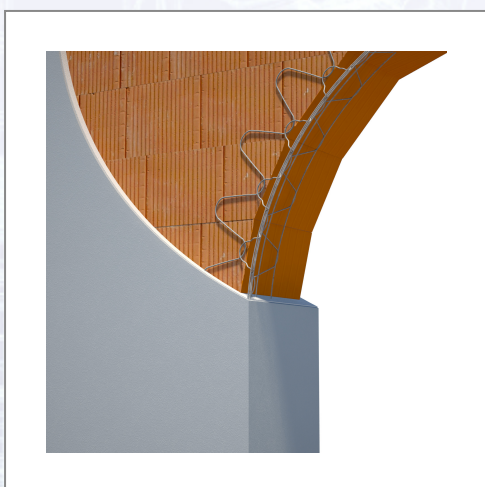

Widra® APB

Este un colțar-vinclu din sârmă pentru arce și pentru construcții în formă de arc, pentru exterior. Zincat. UA 40 buc = 118 ml/cutie.

Art.Nr.	Beschreibung	Einheit
Z7018	Widra APB, zincat, 2,95 ml/bară, 40 bare/cutie, 20 cutii/palet	STA