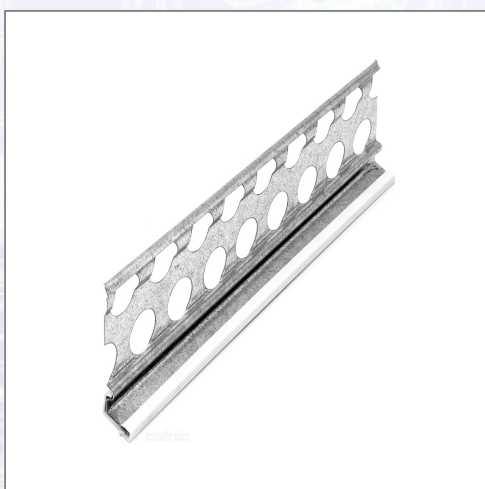

Sockelputzprofile LORENCIC

Putzprofile zur Herstellung exakter Abschlüsse und Sockelausbildungen. Ein weißer PVC-Überzug mit Tropfkante schützt vor Abrieb und Korrosion.

Art.Nr.	Beschreibung	Einheit
Z41225300LO	Sockelputzprofil 14mm 3,0lfm/Sta 25Sta/Bd 60Bd/Pal	M
Z41227300LO	Sockelputzprofil 10mm 3,0lfm/Sta 25Sta/Bd 60Bd/Pal	M
Z41229300LO	Sockelputzprofil 20mm 3,0lfm/Sta 25Sta/Bd 60Bd/Pal	M