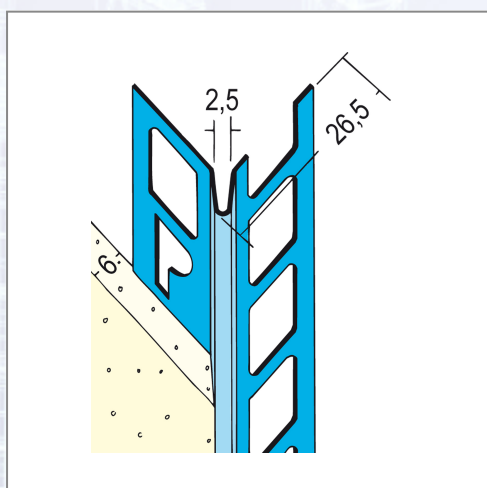

Kantenprofil PROTEKTOR 1084

Innenputz

Kantenprofil aus verzinktem Stahl, für Dünnlagenputze ab 6 mm im Innenbereich.

Art.Nr.	Beschreibung	Einheit
Z41084250	Kantenprofil 1084 Innenputz 2,5lfm/Sta, 25Sta/Bd, 77Bd/Pal, Stahl verzinkt	M