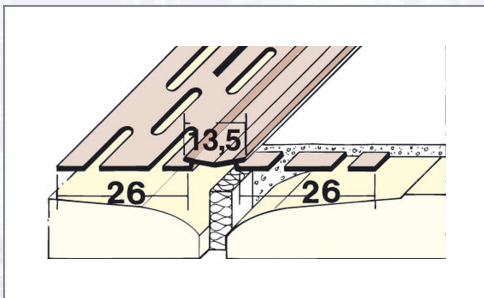

Profil pentru rosturi PROTEKTOR 3750

Profil pentru rosturi mobile, din PVC, cu element median executat din PVC moale, pentru realizarea de rosturi mobile în zona pereților și a tavanelor conform exigențelor DIN 18181.