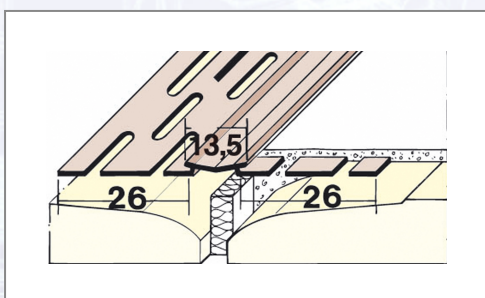

Profil pentru rosturi PROTEKTOR 3750

Profil pentru rosturi mobile, din PVC, cu element median executat din PVC moale, pentru realizarea de rosturi mobile în zona pereților și a tavanelor conform exigențelor DIN 18181.