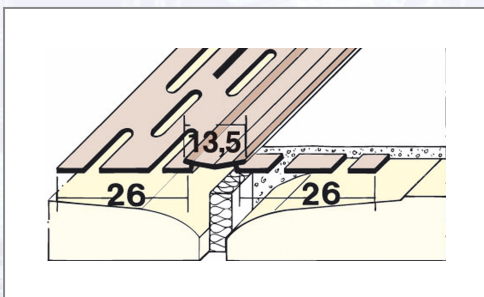

Profil pentru rosturi PROTEKTOR 3750

Profil pentru rosturi mobile, din PVC, cu element median executat din PVC moale, pentru realizarea de rosturi mobile în zona pereților și a tavanelor conform exigențelor DIN 18181.