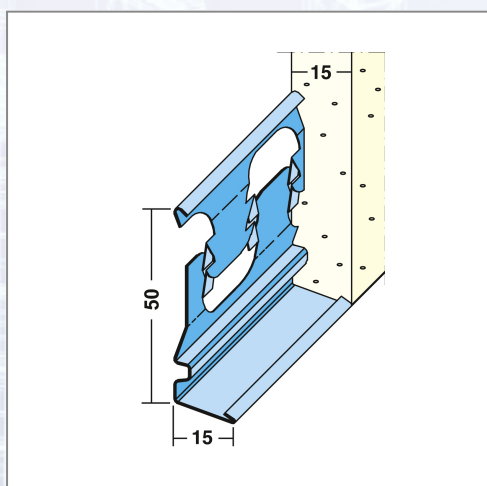

Profil de soclu pentru tencuială PROTEKTOR 1214 interioară

Art.Nr.	Beschreibung	Einheit
Z41214300	Profil pentru închiderea tencuiei 1214, 15mm, 3 ml/bară, 1 legătură = 75ml, 25 bare/legătură, 60 legături/palet	M