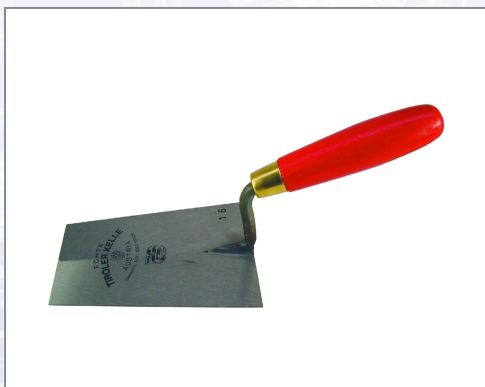

Mistrie pentru zidărie

Executată

prin

forjare.

Art.Nr.**Beschreibung****Einheit**

Z0162418

Mistrie pentru zidărie, 180 mm, executată prin forjare UA50

ST