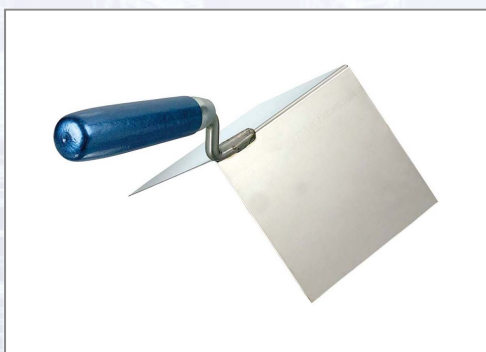

Mistrie KAUFMANN pentru colțuri exterioare

Inoxidabilă.

Art.Nr.	Beschreibung	Einheit
Z4206501	Mistrie pentru colțuri exterioare, inoxidabilă, 120x97x97mm, mare, UA30	ST
Z4206503	Mistrie pentru colțuri exterioare, inoxidabilă, 80x60x60mm, mică, UA50	ST
Z4206502	Mistrie pentru colțuri exterioare, inoxidabilă, 110x75x75mm, medie, UA40	ST