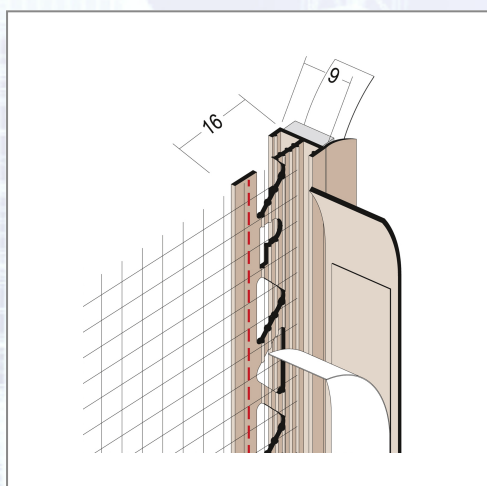

# Profil de boltă PROTEKTOR 37909 WDVS, PVC, buză etanșare, țesătură, 1,5ml/bară

Profil de boltă autoadeziv din PVC moale, cu buză de protecție, cu țesătură cusută, cu aripioară adezivă detașabilă prin rupere pentru acoperirea cu folie. Este o bandă de etanșare spongioasă, autoadezivă, cu structură celulară închisă. Profilul, care are o lățime de 9mm, este destinat izolațiilor termice și tencuielilor interioare și exterioare. Este prevăzut cu o latură găurită pentru aplicarea tencuielii, pentru o aderență foarte ridicată a tencuielii. Este utilizat pentru a realiza îmbinări de boltă ireproșabile din punct de vedere optic și tehnic. Funcția de etanșare împotriva aerului, vântului și ploii în rafale este testată. Valoarea  $S_d$  -->

Art.Nr.	Beschreibung	Einheit
Z437909260	Profil PVC legatura usi/ferestre, cu membrana de etansare si plasa de armare, 2.6ml/bara, 30bare/cutie	STA