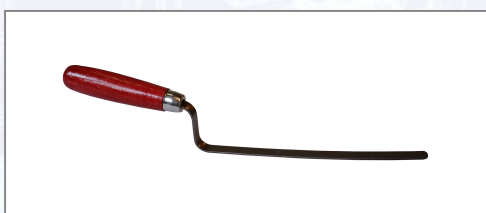

Mistrie pentru îmbinări

Mit flachem Hals und Aufhängeklammer. Rostfrei.

Art.Nr.	Beschreibung	Einheit
Z0268910	Mistrie pentru îmbinări, 10mm, cu mâner roșu	ST

Standorte / Kontakt

GRAZ

Lorencic GmbH Nfg. & Co KG
Puchstraße 208
8055 Graz