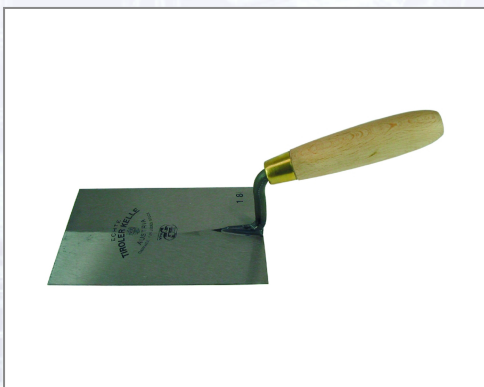

Mistrie Degging pentru zidărie

Ausführung Normalstahl mit Natur-Holzheft.

Art.Nr.	Beschreibung	Einheit
Z0162518	Mistrie Degging pentru zidărie, 180x120mm, executată prin forjare	ST

Standorte / Kontakt

GRAZ