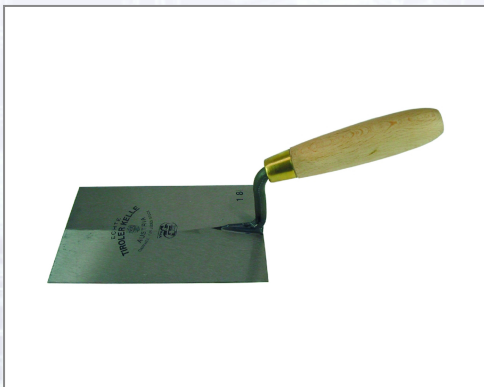

## Mistrie Degging pentru zidărie

Ausführung

Normalstahl

mit

Natur-Holzheft.

Art.Nr.	Beschreibung	Einheit
Z0162518	Mistrie Degging pentru zidărie, 180x120mm, executată prin forjare	ST