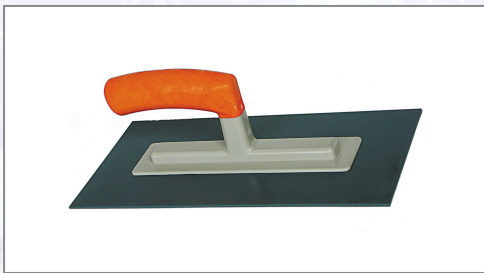

Drișcă plastic

Pentru aplicarea și structurarea gletului.

Art.Nr.	Beschreibung	Einheit
Z1425160	Drișcă de gletuit din plastic, 280x140x2mm, UA40	ST
Z1425165	Drișcă de gletuit din plastic, 280x140x3mm, UA40	ST