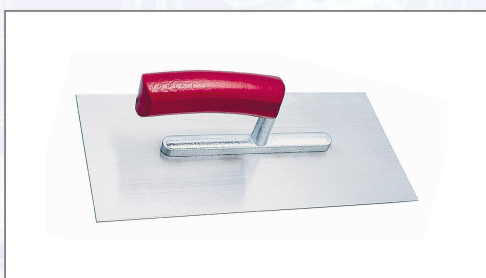

Drișcă de gletuit KAUFMANN inoxidabilă

Art.Nr.	Beschreibung	Einheit
Z2101002	Drișcă de gletuit 280x130x0,7mm inox - mâner cilindric, îmbinare aluminiu, UA33	ST

Standorte / Kontakt

GRAZ

Lorencic GmbH Nfg. & Co KG
Puchstraße 208
8055 Graz