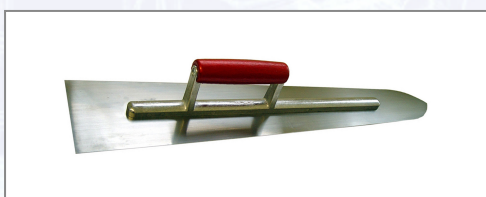

# Gletuitor pentru pardoseală KAUFMANN

Executat

din

oțel.

Art.Nr.	Beschreibung	Einheit
Z2103506	Gletuitor pentru pardoseală 800x120x1,2mm UA30	ST
Z2103505	Gletuitor pentru pardoseală 700x120x1,2mm UA30	ST
Z2103504	Gletuitor pentru pardoseală 600x120x1,2mm UA30	ST
Z2103503	Gletuitor pentru pardoseală 500x120x1,2mm UA35	ST
Z2103502	Gletuitor pentru pardoseală 450x120x1,2mm UA35	ST
Z2103501	Gletuitor pentru pardoseală 400x120x1,2mm UA35	ST
Z2103001	Gletuitor pentru pardoseală 400x90x1,2mm UA40	ST