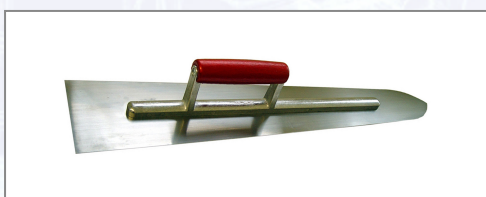

Gletuitor pentru pardoseală KAUFMANN

Executat

din

oțel.

Art.Nr.	Beschreibung	Einheit
Z2103506	Gletuitor pentru pardoseală 800x120x1,2mm UA30	ST
Z2103505	Gletuitor pentru pardoseală 700x120x1,2mm UA30	ST
Z2103504	Gletuitor pentru pardoseală 600x120x1,2mm UA30	ST
Z2103503	Gletuitor pentru pardoseală 500x120x1,2mm UA35	ST
Z2103502	Gletuitor pentru pardoseală 450x120x1,2mm UA35	ST
Z2103501	Gletuitor pentru pardoseală 400x120x1,2mm UA35	ST
Z2103001	Gletuitor pentru pardoseală 400x90x1,2mm UA40	ST