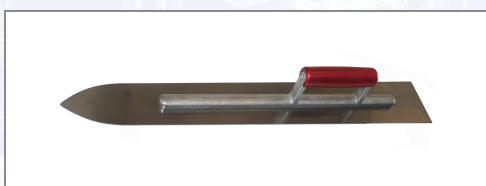

Gletuitor pentru pardoseală

Executat

din

oțel.

Art.Nr.	Beschreibung	Einheit
Z0566370	Gletuitor pentru pardoseală 700x90mm UA20	ST
Z0566360	Gletuitor pentru pardoseală 600x90mm UA20	ST
Z0566350	Gletuitor pentru pardoseală 500x90mm UA20	ST
Z0566345	Gletuitor pentru pardoseală 450x90mm UA20	ST
Z0566380	Gletuitor pentru pardoseală 800x90mm UA20	ST