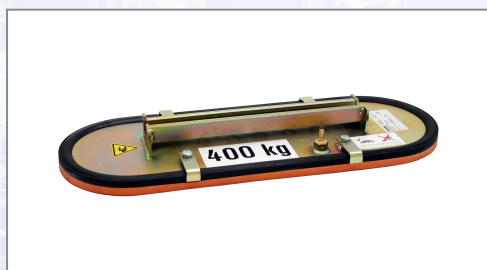

# Placă de aspirație SPS pentru STEINMAGNET SM-600/1200 PROBST

Sarcină maximă: 400kg (la o depresiune de 500mbar),  
dimensiuni: circa 750 x 270mm, greutate: 10,0kg.

Art.Nr.	Beschreibung	Einheit
Z42720002	Placă de aspirație SM-SPS-400-75/27 pentru STEINMAGNET SM-600/1200 PROBST, greutate: 10 kg	ST