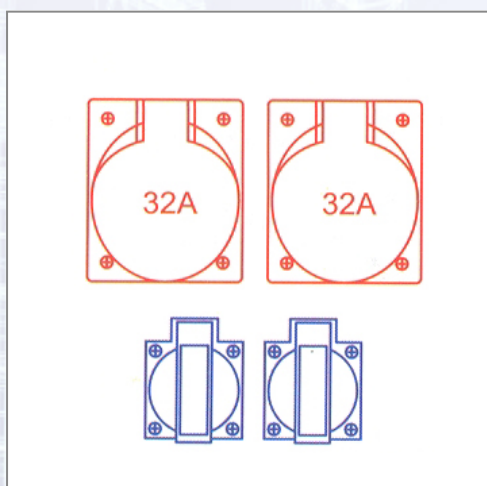

Distribuitor RIED executat integral din cauciuc - 32A

Intrare: 1 ștecher CEE pentru aparate, de 32A, 5p, 400V.
Ieșire: 2 prize CEE de 32A, 5p, 400V, neasigurate, 2 prize SK cu împământare, de 16A, 250V, IP54, asigurate prin 1 LS, 16A, 1p C. Cu întrerupător de protecție a liniilor.

Art.Nr.	Beschreibung	Einheit
Z9473001	Distribuitor RIED, executat integral din cauciuc, IP44, 2 x 5/32, 2 prize de siguranță, GS32/5 Pc	ST

Standorte / Kontakt

GRAZ

Lorencic GmbH Nfg. & Co KG
Puchstraße 208
8055 Graz