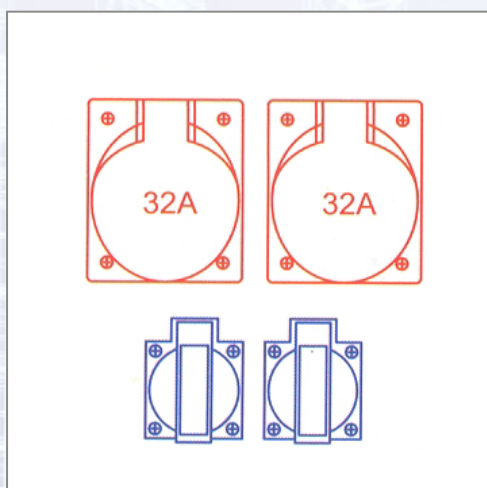

Distribuitor RIED executat integral din cauciuc - 32A

Intrare: 1 ștecher CEE pentru aparate, de 32A, 5p, 400V.
Ieșire: 2 prize CEE de 32A, 5p, 400V, neasigurate, 2 prize SK cu împământare, de 16A, 250V, IP54, asigurate prin 1 LS, 16A, 1p C. Cu întrerupător de protecție a liniilor.

Art.Nr.	Beschreibung	Einheit
Z9473001	Distribuitor RIED, executat integral din cauciuc, IP44, 2 x 5/32, 2 prize de siguranță, GS32/5 Pc	ST

Standorte / Kontakt

GRAZ

Lorencic GmbH Nfg. & Co KG
Puchstraße 208
8055 Graz