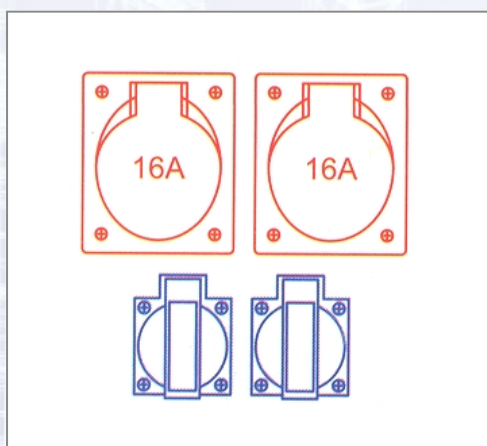

Distribuitor RIED executat integral din cauciuc - 16A

Intrare: 1 priză CEE pentru aparate, 16A, 5p, 400V. Ieșire: 2 prize CEE de 16A, 5p, 400V, neasigurate, 2 prize cu împământare, de 16A, 250V, IP54, neasigurate.

Art.Nr.	Beschreibung	Einheit
Z9473013	Distribuitor RIED, executat integral din cauciuc, IP44, 2 x 5/16, cu 2 prize de siguranță, GS16/5	ST

Standorte / Kontakt

GRAZ

Lorencic GmbH Nfg. & Co KG
Puchstraße 208
8055 Graz