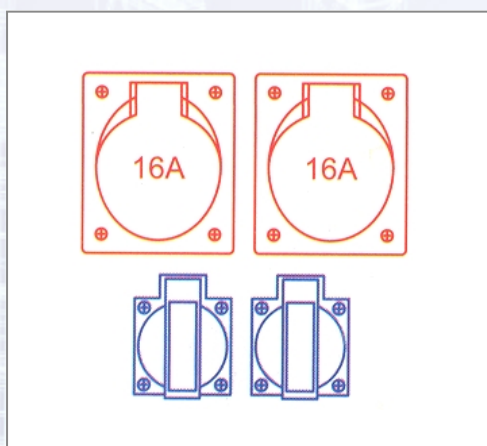

# Distribuitor RIED executat integral din cauciuc - 16A

Intrare: 1 priză CEE pentru aparate, 16A, 5p, 400V. Ieșire: 2 prize CEE de 16A, 5p, 400V, neasigurate, 2 prize cu împământare, de 16A, 250V, IP54, neasigurate.

| Art.Nr.  | Beschreibung  | Einheit |
|----------|---|---------|
| Z9473013 | Distribuitor RIED, executat integral din cauciuc, IP44, 2 x 5/16, cu 2 prize de siguranță, GS16/5 | ST      |