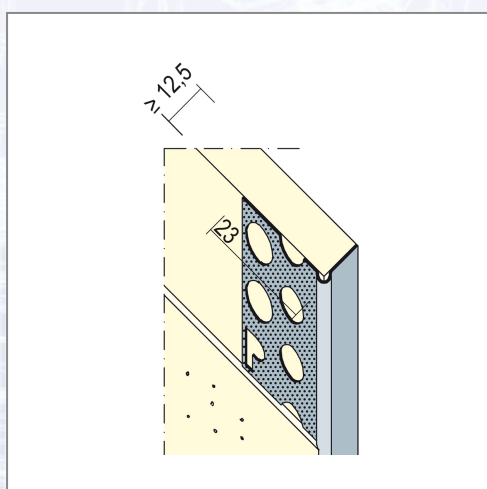

Alu-Eckwinkel 90 ° PROTEKTOR 9599

Aus Aluminium zur Herstellung von einseitig angespachtelten Abschlüssen, zB im Bereich von gleitenden Decken- oder Wandanschlüssen, für Gipskartonplatten ab 12,5 mm.

Art.Nr.	Beschreibung	Einheit
Z49599275	Alu-Eckwinkel 90° 12,5x23mm 2,75lfm/Sta 50Sta/Bd 200Bd/Pal	BUN
Z49599300	Alu-Eckwinkel 90° 12,5x23mm 3,00lfm/Sta 50Sta/Bd 200Bd/Pal	BUN
Z49599250	Alu-Eckwinkel 90° 12,5x23mm 2,50lfm/Sta 50Sta/Bd 200Bd/Pal	BUN