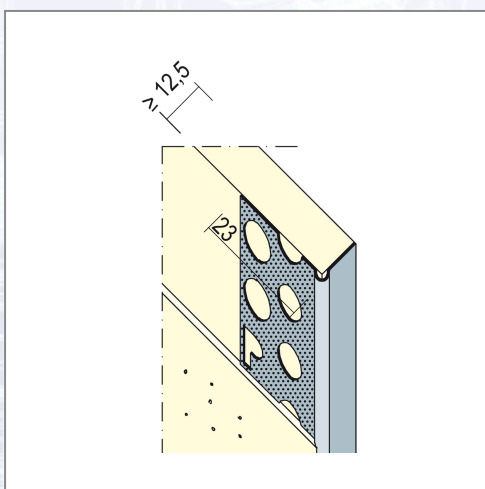

Alu-Eckwinkel 90 ° PROTEKTOR 9599

Aus Aluminium zur Herstellung von einseitig angespachtelten Abschlüssen, zB im Bereich von gleitenden Decken- oder Wandanschlüssen, für Gipskartonplatten ab 12,5 mm.

Art.Nr.	Beschreibung	Einheit
Z49599275	Alu-Eckwinkel 90° 12,5x23mm 2,75lfm/Sta 50Sta/Bd 200Bd/Pal	BUN
Z49599300	Alu-Eckwinkel 90° 12,5x23mm 3,00lfm/Sta 50Sta/Bd 200Bd/Pal	BUN
Z49599250	Alu-Eckwinkel 90° 12,5x23mm 2,50lfm/Sta 50Sta/Bd 200Bd/Pal	BUN