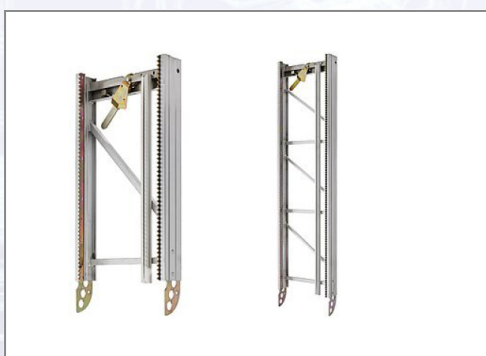

Leiterteile für GEDA 200Z

Leiterteil 1 m bzw. 2 m Höhe zur Verlängerung der Grundeinheit, mit Zahnstange, Kabelführung und Schnellverschluss.

Art.Nr.	Beschreibung	Einheit
ZG2506	Element de scară de 2m pentru GEDA 200Z, cu cremalieră, ghidaj pentru cablu și închidere rapidă	ST
ZG2507	Element de scară de 1m pentru GEDA 200Z, cu cremalieră, ghidaj pentru cablu și închidere rapidă	ST