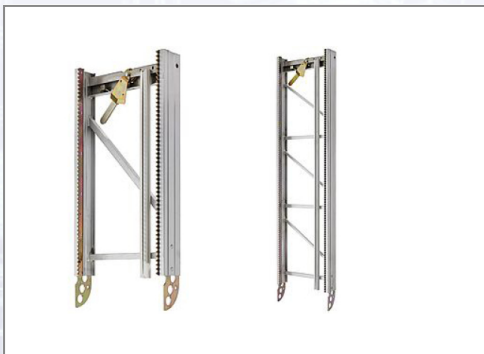

Leiterteile für GEDA 200Z

Leiterteil 1 m bzw. 2 m Höhe zur Verlängerung der Grundeinheit, mit Zahnstange, Kabelführung und Schnellverschluss.

Art.Nr.	Beschreibung	Einheit
ZG2506	Element de scară de 2m pentru GEDA 200Z, cu cremalieră, ghidaj pentru cablu și închidere rapidă	ST
ZG2507	Element de scară de 1m pentru GEDA 200Z, cu cremalieră, ghidaj pentru cablu și închidere rapidă	ST