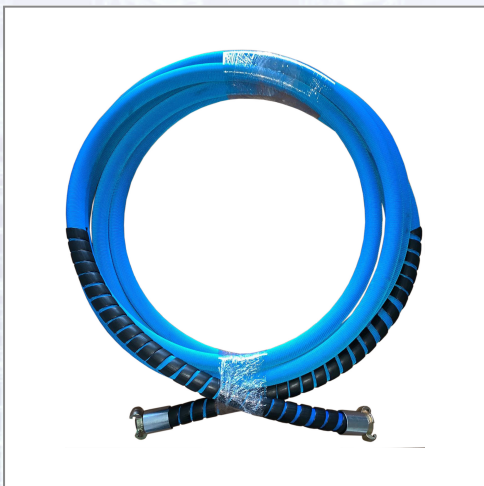

# Pressluft-Leichtschlauch blau mit Kupplungen

Extrem robuster und leichter Pressluftschlauch, durch das geringe Gewicht ist der Schlauch auch von einer Person zu handhaben. Hervorragende Abriebsbeständigkeit, formstabil, alterungsbeständig, Ozon- und UV-stabil. Innen hochwertiger, synthetischer Manchon auf EPDM-Basis, außen Gewebe aus 100 % hochfestem, synthetischem Polyestergerüst. Spezielle Monofilfäden im Schuss sorgen für Formstabilität sowie hohe Druckbeständigkeit. Betriebsdruck: 20 bar, Platzdruck: 60 bar. Temperaturbeständigkeit: -40 °C bis +100 °C, Gewicht: 0,17 kg/m. Beidseitig Pressluft-Schlauchkupplungen SKG19 und 2 Presshülsen, sowie 2 Knickschutzspiralen.

Art.Nr.	Beschreibung	Einheit
Z1534020015BD	Pressluft-Leichtschlauch blau 3/4" 20bar - 25l/m/Rolle beidseitig m. Kuppl. u. Knickschutz	ROL