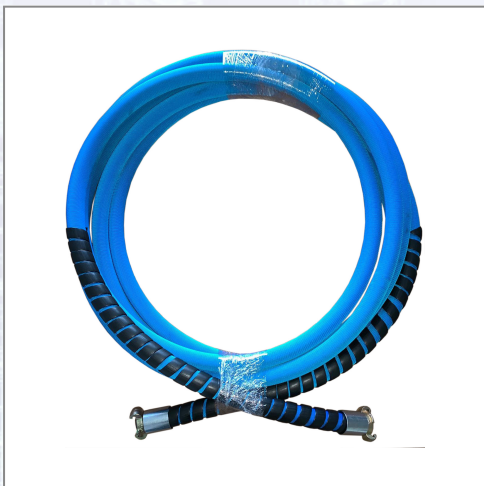

Pressluft-Leichtschlauch blau mit Kupplungen

Extrem robuster und leichter Pressluftschlauch, durch das geringe Gewicht ist der Schlauch auch von einer Person zu handhaben. Hervorragende Abriebsbeständigkeit, formstabil, alterungsbeständig, Ozon- und UV-stabil. Innen hochwertiger, synthetischer Manchon auf EPDM-Basis, außen Gewebe aus 100 % hochfestem, synthetischem Polyestergerüst. Spezielle Monofilfäden im Schuss sorgen für Formstabilität sowie hohe Druckbeständigkeit. Betriebsdruck: 20 bar, Platzdruck: 60 bar. Temperaturbeständigkeit: -40 °C bis +100 °C, Gewicht: 0,17 kg/m. Beidseitig Pressluft-Schlauchkupplungen SKG19 und 2 Presshülsen, sowie 2 Knickschutzspiralen.

Art.Nr.	Beschreibung	Einheit
Z1534020015BD	Pressluft-Leichtschlauch blau 3/4" 20bar - 25lfm/Rolle beidseitig m. Kuppl. u. Knickschutz	ROL

Standorte / Kontakt

GRAZ

Lorencic GmbH Nfg. & Co KG
Puchstraße 208
8055 Graz