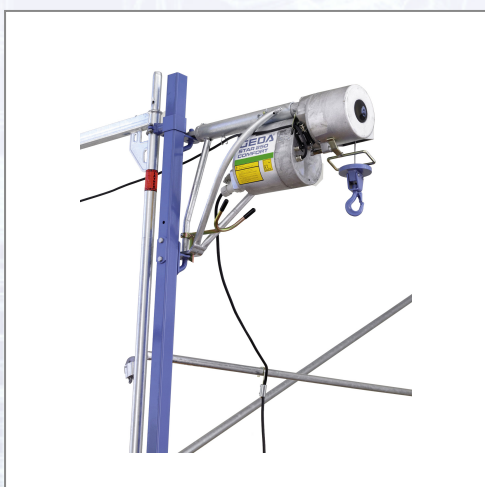

GEDA Star 250 Comfort

Elevator cu braț pivotant, cu forță portantă de până la 250 kg. Cu buton de panică, montat pe un cablu de 2m lungime, a cărui cuplare cu elevatorul este opțională. Poate fi descompus în palan electric de 33,5 kg și braț pivotant de 8,5 kg. Este prevăzut cu cablu de tracțiune, cu dispozitiv de limitare a răsucirii și cârlig pentru agățarea sarcinii. - Viteză de ridicare: 28 m/min. - Motor: 1 kW / 230 V / 50 Hz.

Art.Nr.	Beschreibung	Einheit
ZG1255	Elevator cu braț pivotant GEDA Star 250 Confort, cu înălțimea cursei de 50m	ST
ZG1254	Elevator cu braț pivotant GEDA Star 250 Confort, cu înălțimea cursei de 25m	ST