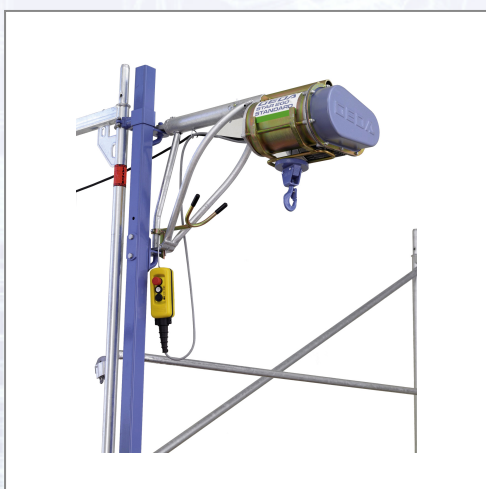

## GEDA Star 200 Standard

Elevator cu braț pivotant, cu forță portantă de până la 200 kg. Poate fi descompus în palan electric de 43,5 kg și braț pivotant de 8,5 kg. Este prevăzut cu buton de panică. Cu cablu de tracțiune, dispozitiv de limitare a răscirii și cârlig pentru agățarea sarcinii. - Viteză de ridicare: 22 m/min. - Motor: 1 kW / 230 V / 50 Hz.

Art.Nr.	Beschreibung	Einheit
ZG1258	Elevator cu braț pivotant GEDA Star 200 Standard, cu înălțimea cursei de 50m	ST
ZG1257	Elevator cu braț pivotant GEDA Star 200 Standard, cu înălțimea cursei de 25m	ST