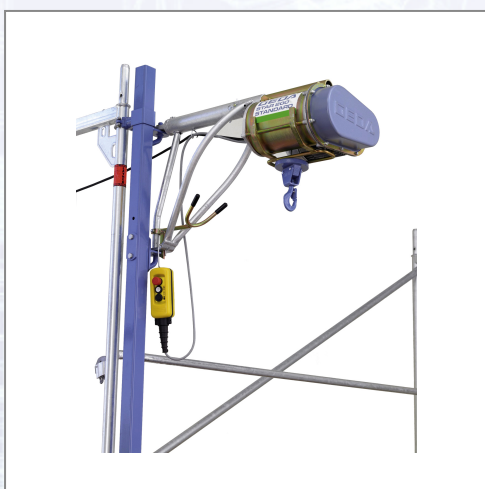

GEDA Star 200 Standard

Elevator cu braț pivotant, cu forță portantă de până la 200 kg. Poate fi descompus în palan electric de 43,5 kg și braț pivotant de 8,5 kg. Este prevăzut cu buton de panică. Cu cablu de tracțiune, dispozitiv de limitare a răscirii și cârlig pentru agățarea sarcinii. - Viteză de ridicare: 22 m/min. - Motor: 1 kW / 230 V / 50 Hz.

Art.Nr.	Beschreibung	Einheit
ZG1258	Elevator cu braț pivotant GEDA Star 200 Standard, cu înălțimea cursei de 50m	ST
ZG1257	Elevator cu braț pivotant GEDA Star 200 Standard, cu înălțimea cursei de 25m	ST