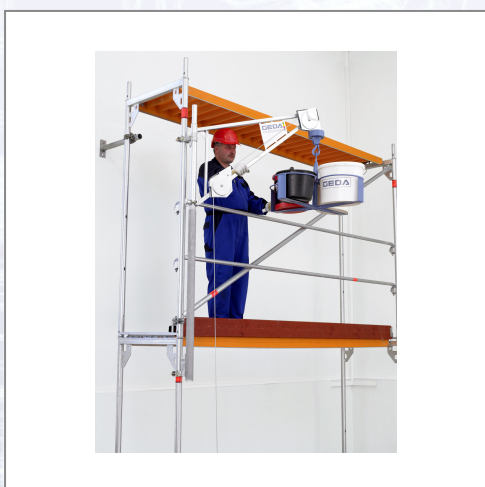

Braț pivotant universal GEDA.

Braț pivotant cu suport pentru atașarea la schele tubulare de 1 1/2" la orice nivel de schelă.

Art.Nr.	Beschreibung	Einheit
ZG1267	Braț pivotant universal pentru GEDA Maxi 120 S / 150 S, inclusiv suport G29497	ST