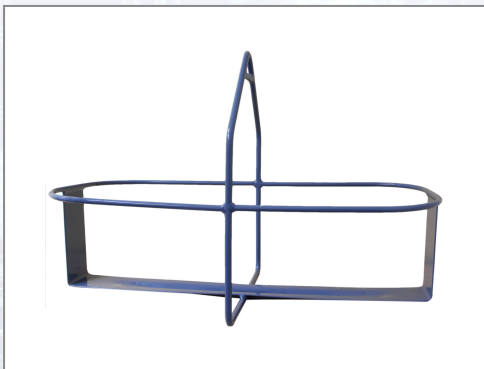

Eimerträger GEDA für Seilaufzüge

Art.Nr.	Beschreibung	Einheit
ZG1810SA	Eimerträger GEDA für 2 Eimer (rund/oval/rundeck)	ST
ZG1811	Element portant GEDA pentru 4 găleți (rotunde/ovale)	ST

Standorte / Kontakt